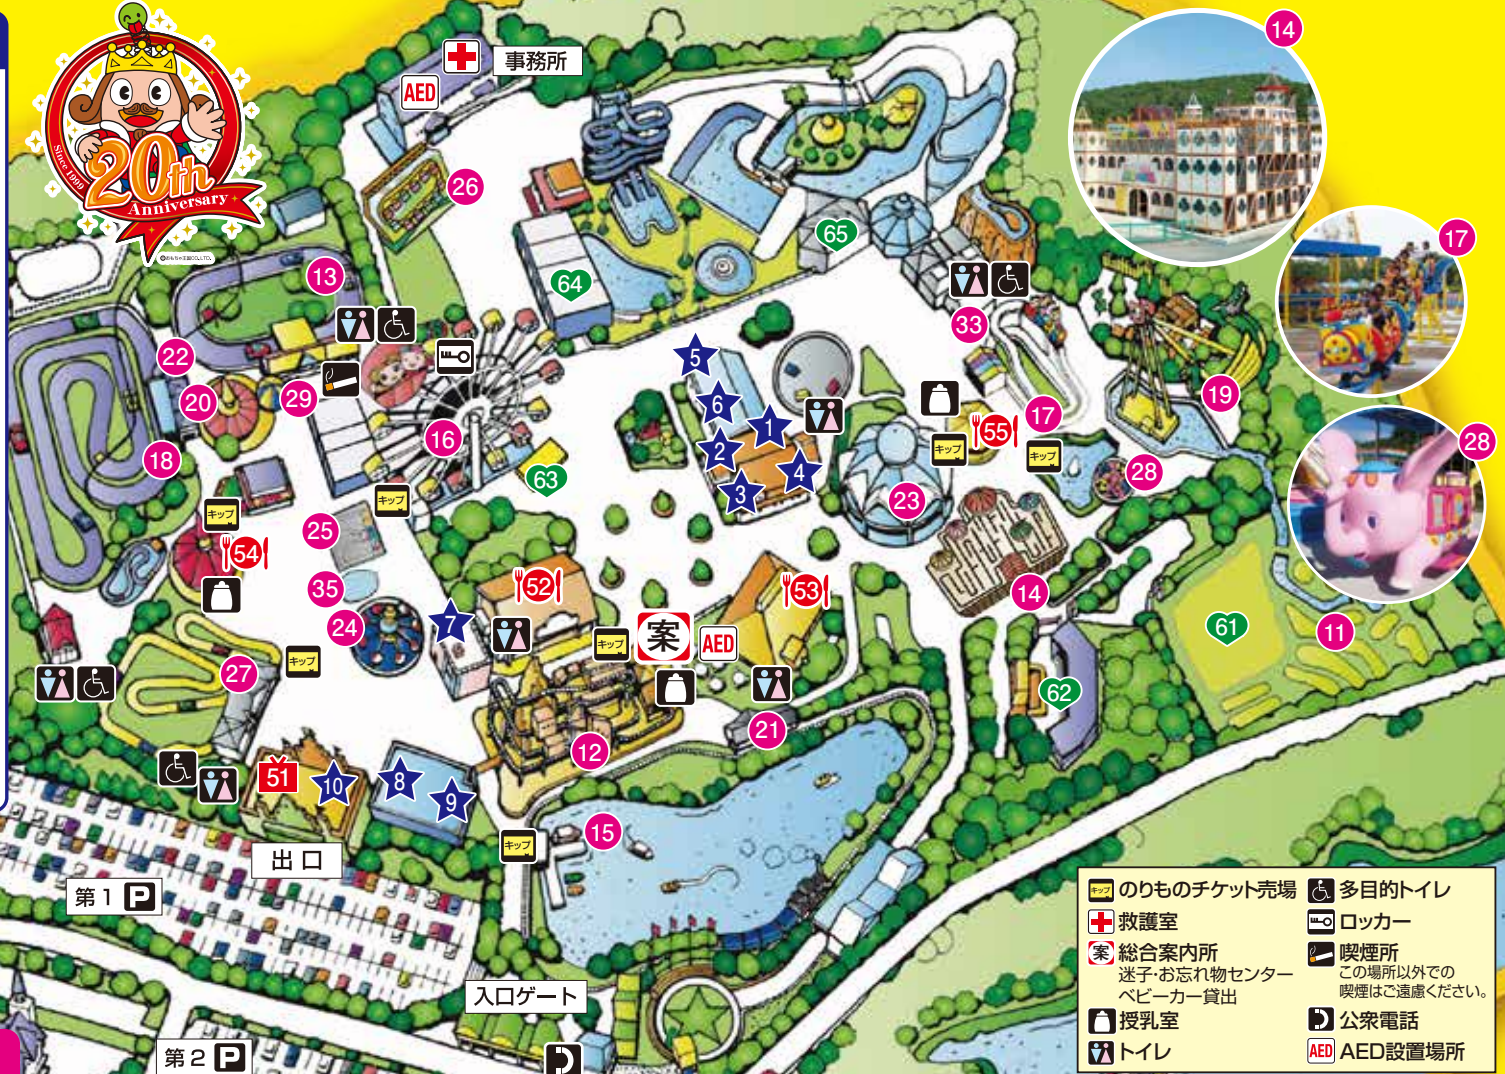

★ 木のおもちゃ館

積み木や楽器など木でできたぬくもりあるおもちゃが大集合!

★ ままごとハウス・メルちゃんのおへや

お買い物やお料理、そしてメルちゃんのおせわなど多彩な「ごっこ遊び」が楽しめるよ!

★ シルバニアファミリー館

シルバニア村の世界をジオラマで再現!プレイコーナーでも遊べるよ。

★ リカちゃんハウス

たくさんのドレスや小物がそろそろ充実のプレイコーナーの他、珍しいリカちゃん人形も多数展示!

★ アクションゲームワールド

家族みんなで楽しめるいろんな対戦おもちゃが大集合。

★ トミカ・プラレールランド

迫力あるジオラマや広大なプレイコーナーが自慢のお部屋!自由にレールを組んで遊ぼう!!

★ ホビー工房つくるんタウン(有料) ※受付は閉園の30分前まで

べたべた焼絵など親子で楽しめる手作り工房だよ!

のりもの利用制限表

のりもの名	のりもの券枚数	2歳まで	3歳	4歳	5歳	6歳	小学生
11 ベビーゴルフ	4枚	○	○	○	○	○	○
13 キッズドリフトレーシング	3枚	○	○	○	◎	◎	◎
15 ペダルボート(白鳥・クジラ)	3枚	○	○	○	○	○	○
16 大観覧車	4枚	○	○	○	◎	◎	◎
20 ティーカップ	3枚	○	○	○	◎	◎	◎
21 SL とうじょう号	4枚	○	○	○	◎	◎	◎
23 アンチック・メリーゴーランド	4枚	○	○	○	◎	◎	◎

のりもの名	のりもの券枚数	2歳まで	3歳	4歳	5歳	6歳	小学生
25 レッツゴートーマスとなかまたち	3枚	○	◎	◎	◎	◎	◎
26 王様たちとハッピーフライ	3枚	○	○	○	◎	◎	◎
27 出発進行!!ドリームトレイン	4枚	○	○	○	◎	◎	◎
28 おさんぼぞうさん	3枚	○	○	◎	◎	◎	◎
29 スペースカー	3枚	○	◎	◎	◎	◎	◎
35 ウォーターショット	3枚	○	◎	◎	◎	◎	◎
14 カラクリ 迷宮のお城	5枚	0・1歳 × ・ 2歳以上 ○					◎

のりもの名	のりもの券枚数	2歳まで	3歳	4歳	5歳	6歳	小学生
12 テキサスブロンコ	4枚	×	○	○	○	○	◎
17 わく☆わくコースター	4枚	×	○	○	○	◎	◎
18 ゴーカートフリー ★140cm以上の場合、付添いなしで利用可	3枚	×	○	○	○	○	★
19 スイングボート・ドラゴン	4枚	×	○	○	○	○	◎
22 サイクル・モノレール	3枚	×	○	○	130cm未満 ○ ・ 130cm以上 ◎		
24 アストロ・ヘリ	3枚	×	○	○	◎	◎	◎