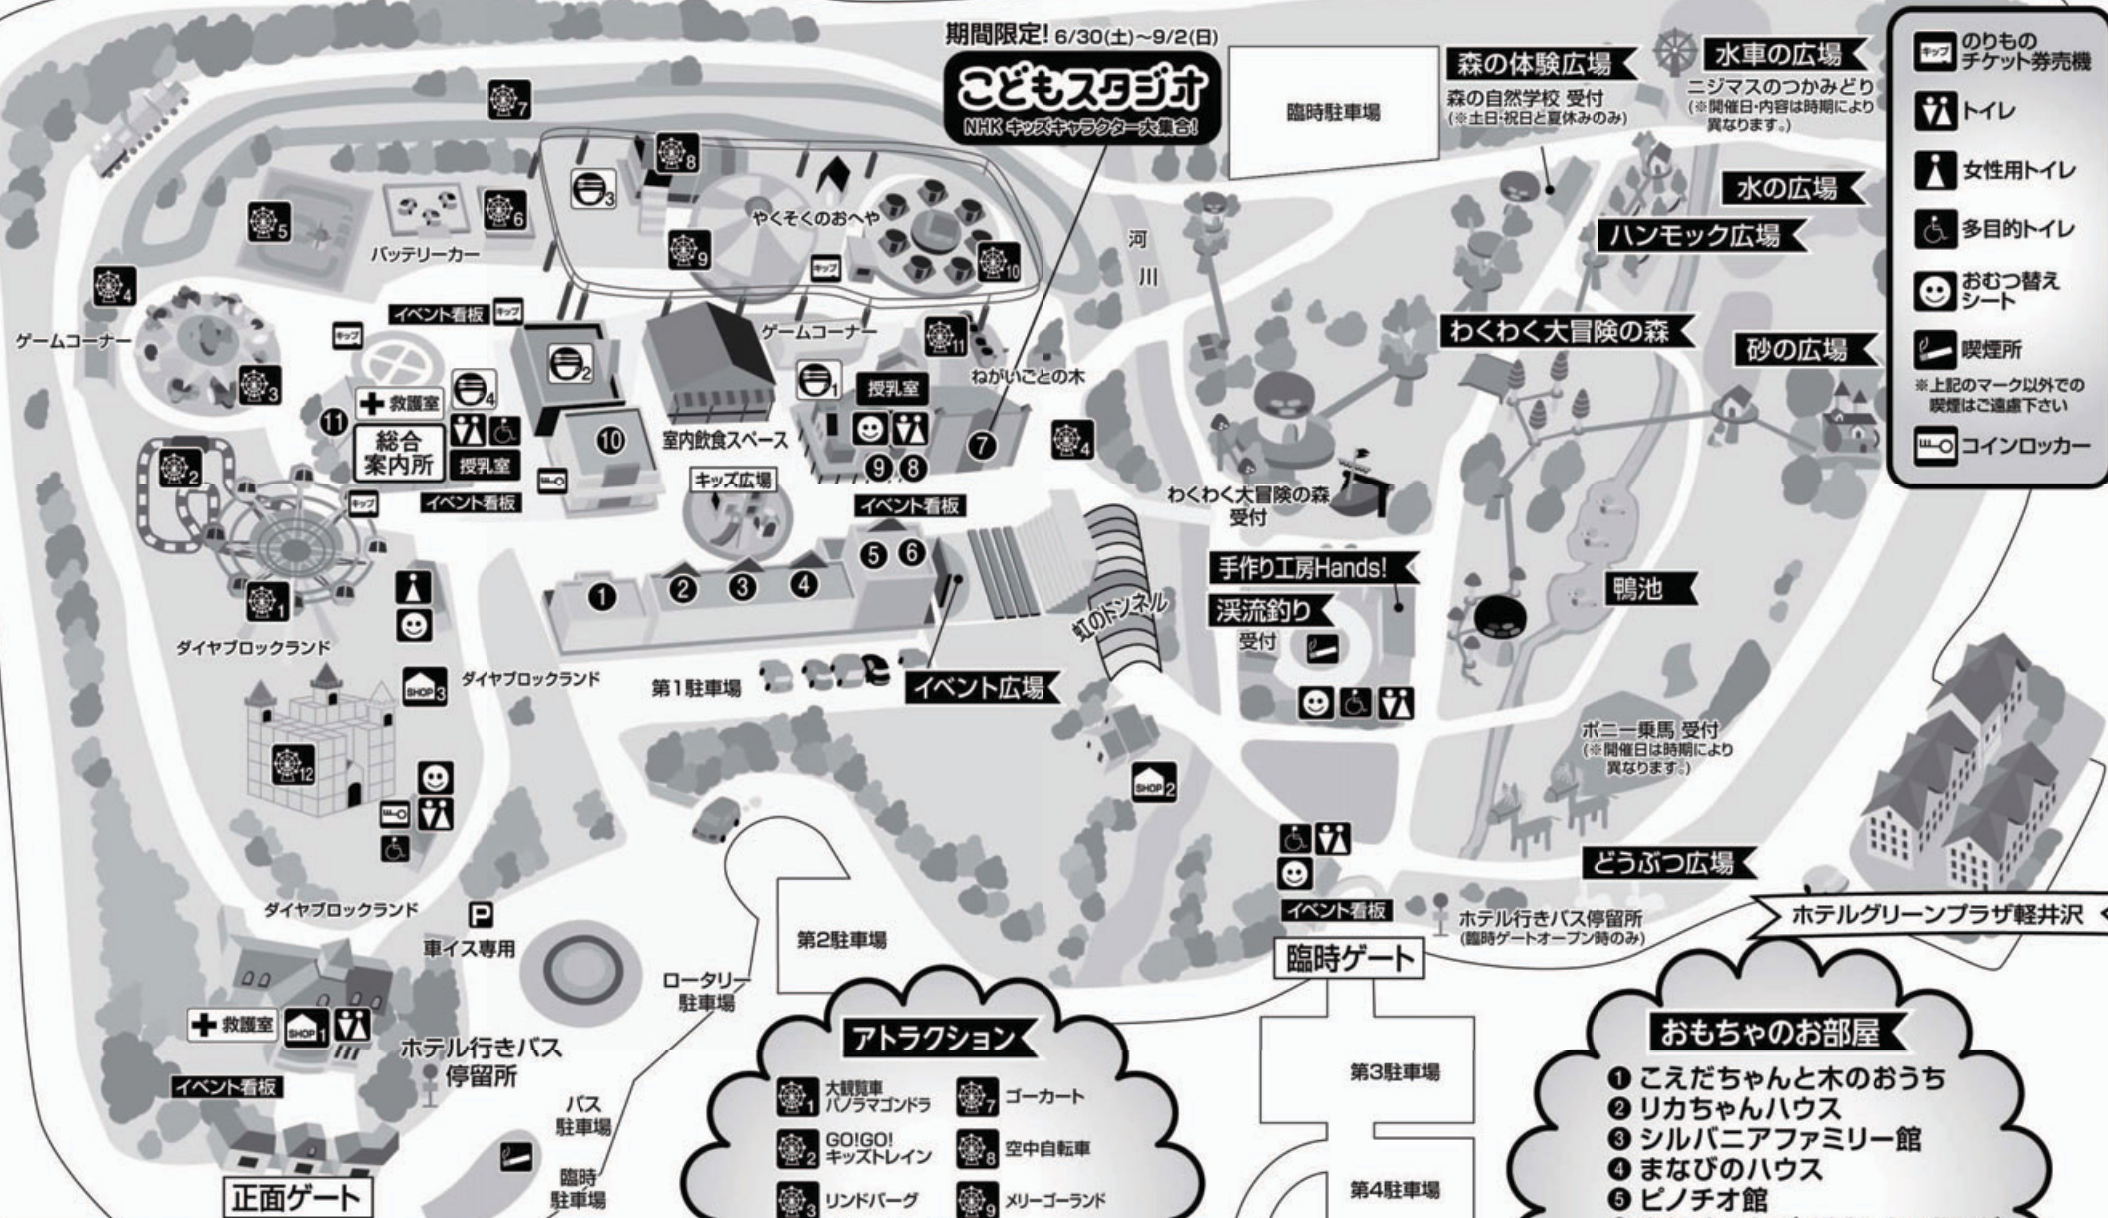

期間限定! 6/30(土)~9/2(日)

# こどもスタジオ

NHK キッズキャラクター大集合!

- のりものチケット券売機
- トイレ
- 女性用トイレ
- 多目的トイレ
- おむつ替えシート
- 喫煙所
- ※上記のマーク以外での喫煙はご遠慮下さい
- コインロッカー

- ### アトラクション
- |                                 |                |
|---------------------------------|----------------|
| 大観覧車<br>パノラマゴンドラ                | ゴーカート          |
| GO!GO!<br>キッズトレイン               | 空中自転車          |
| リンドバーグ                          | メリーゴーランド       |
| SLキングダム号<br>(チューチュートレイン)<br>乗り場 | ちびっこ宝島         |
| レッツゴー・マース<br>レッツゴー・パーシー         | ドラゴン<br>コースター  |
| トランポリン                          | 大迷宮<br>アスレチック城 |

- ### おもちゃのお部屋
- ① こえだちゃんと木のおうち
  - ② リカちゃんハウス
  - ③ シルバニアファミリー館
  - ④ まなびのハウス
  - ⑤ ピノチオ館
  - ⑥ ままごとハウス(メルちゃんのおへや)
  - ⑦ おもちゃのお城
  - ⑧ ダイアブロックワールド
  - ⑨ アクションゲームワールド
  - ⑩ トミカ・プラレールランド
  - ⑪ 木のおもちゃ館

- ### ショップ
- トイズショップ  
(メインショップ)
  - キッズショップ  
(つくるんタウン)
  - 緑日  
(時期により場所の変更有)
- ### 飲食スペース
- プラザ・屋台
  - キングハット
  - キング屋台
  - プリティぶりてい
- ※営業店舗は時期により異なります。